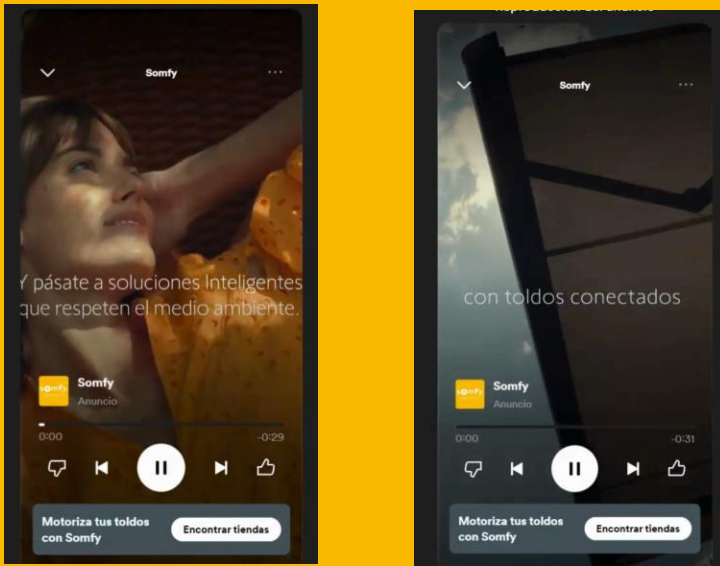

Compatible con el ecosistema de Tahoma

LED receiver io

Innovación de Producto

Receptores de Iluminación

LED Tubelite io / io Stick

- Fuente de alimentación integrada en el receptor
- Producto discreto y fácil de instalar en la estructura del toldo y pérgola
- El índice de protección (IP), que mide la resistencia al polvo y al agua, es 44
- Fácil instalación y acceso si es necesario
- Multi-aplicación : Pérgola bioclimática, Pérgola RGS, Toldo, jardín de invierno
- Control de dos zonas de luz independientes posibles para la versión de **200W**

somfy®

05 Comunicación

Campaña de comunicación Digital

Somfy, la **ÚNICA** marca con comunicación a usuarios finales

Spotify – Audio Spot

Youtube + Meta video

Google Display Network

- Comunicación **digital multi canal**
- Enfocado a **PROTECCIÓN SOLAR**
- Argumento principal es **AHORRO ENERGETICO**