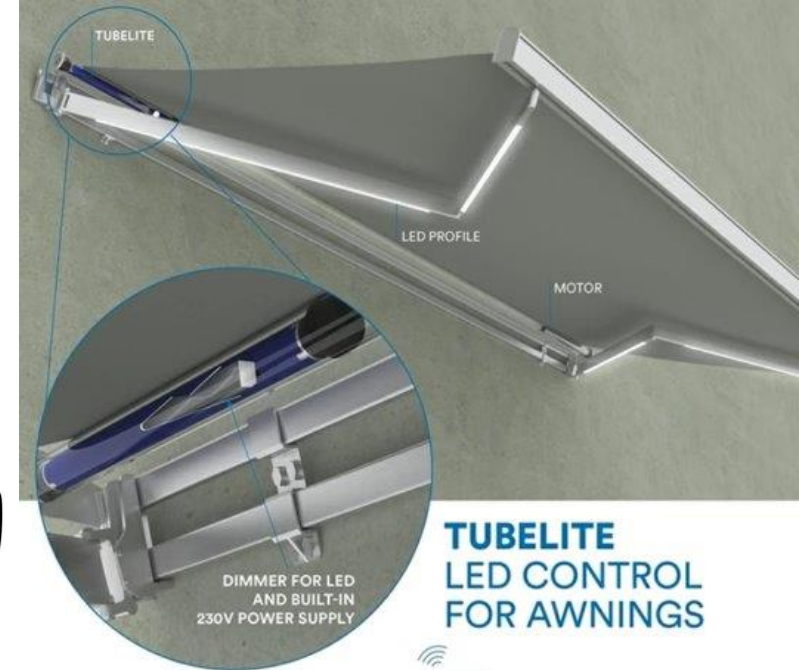

Amplía las oportunidades de negocio con soluciones de alta gama para la iluminación

somfy® x TELECO

Tubelite receiver io

Soluciones de alta gama para TOLDOS

Oferta estándar de Somfy io

Una nueva solución de iluminación integrada y conectada, de la marca Somfy

Compatible con el ecosistema de Tahoma